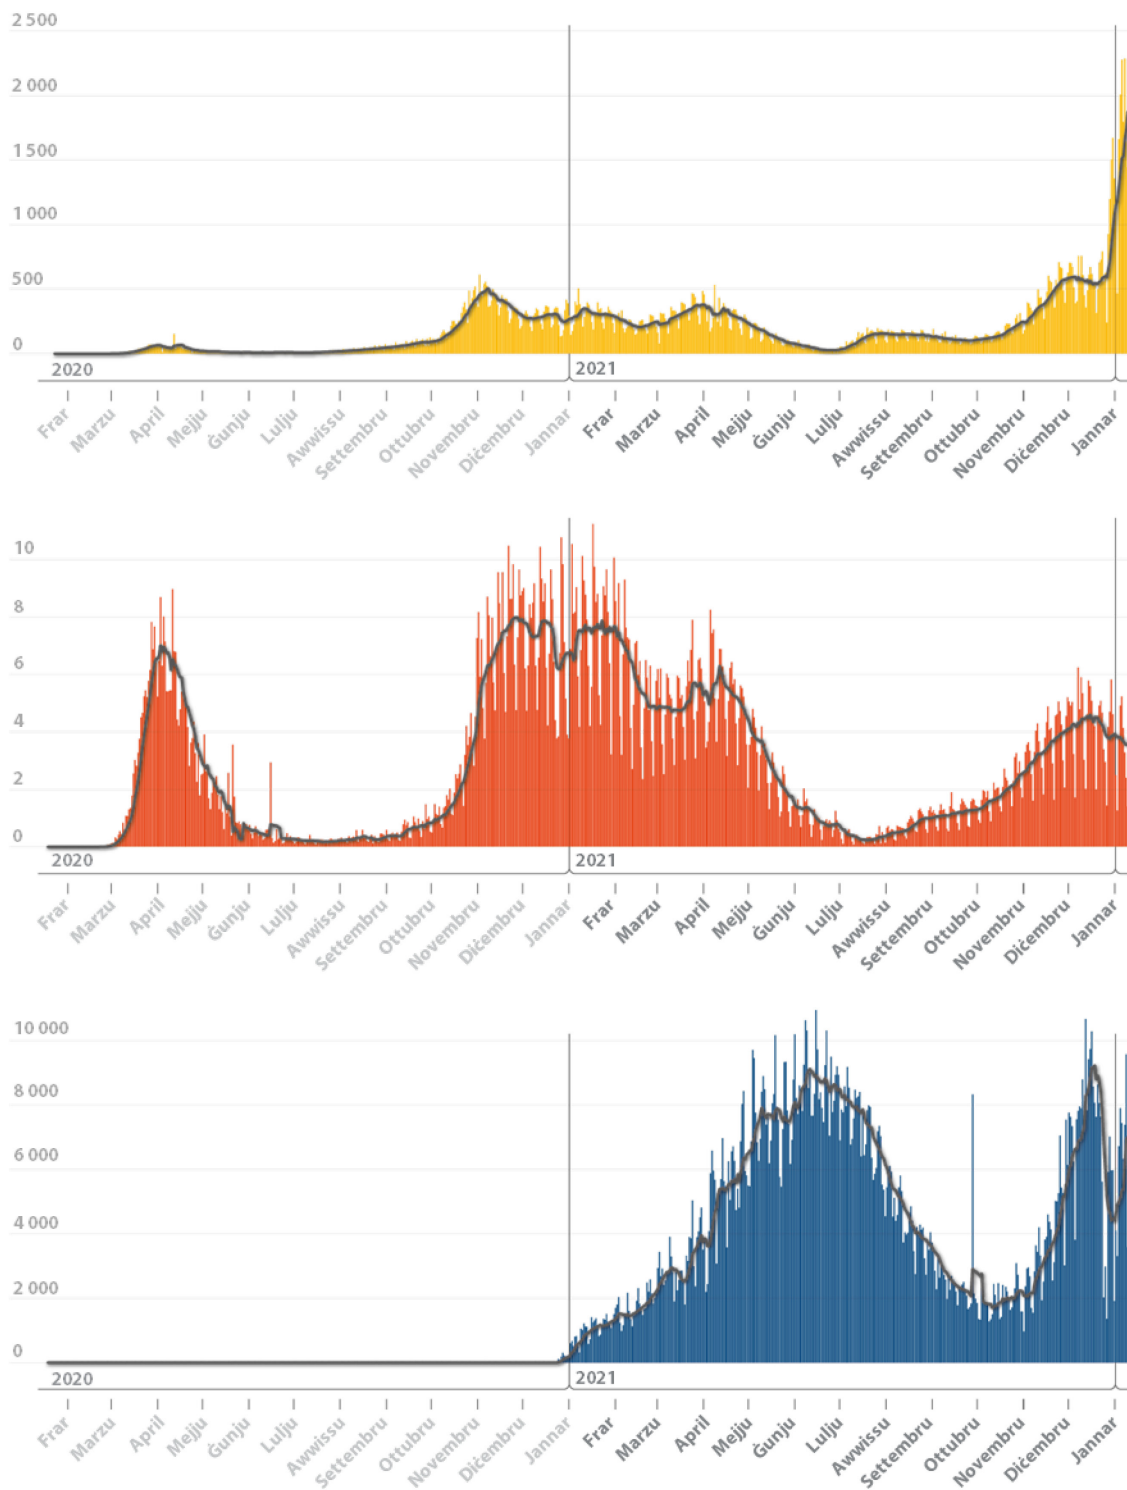

Impatt fuq is-saħħa pubblika

KAŻIJET, IMWIET u **TILQIM** kuljum
għal kull 1 000 000 abitant fl-UE

Medja ta' sebat ijiem

Sors: il-QEA, ibbażat fuq *data* pprovduta minn *Our World in Data*.