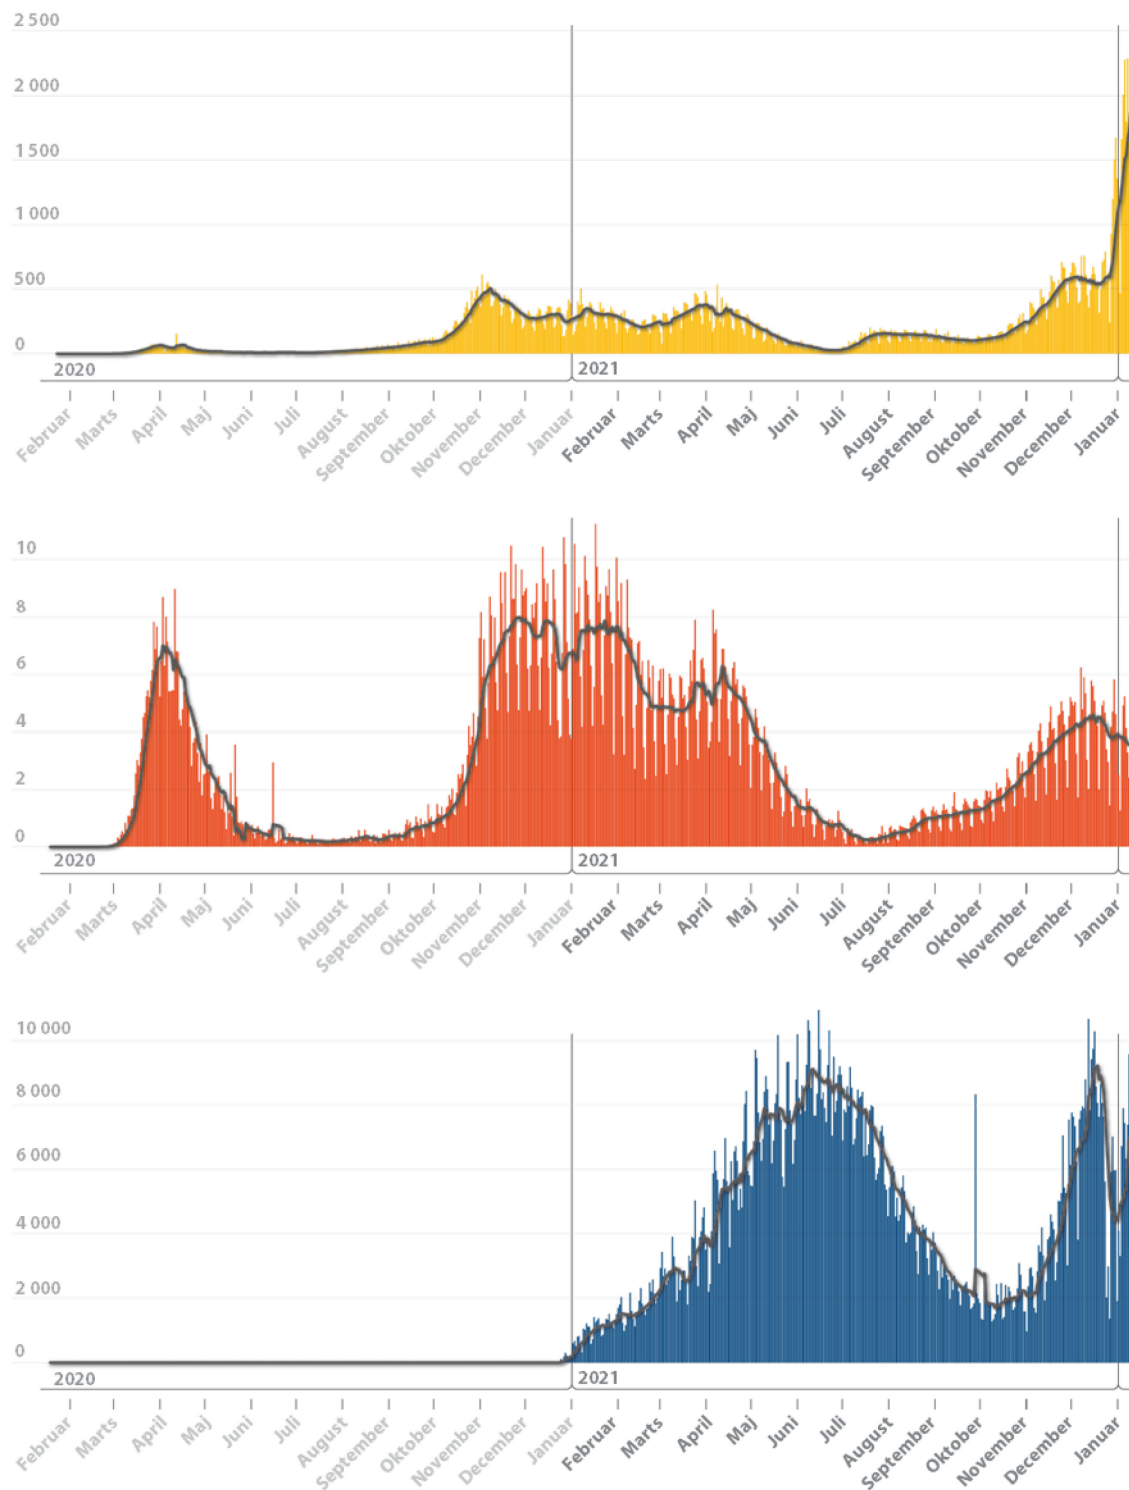

## Indvirkning på folkesundheden

Dagligt antal **TILFÆLDE**, **DØDSFALD** og **VACCINATIONER**  
pr. million indbyggere i EU

Ugentligt gennemsnit

Kilde: Revisionsretten, baseret på data fra *Our World in Data*.