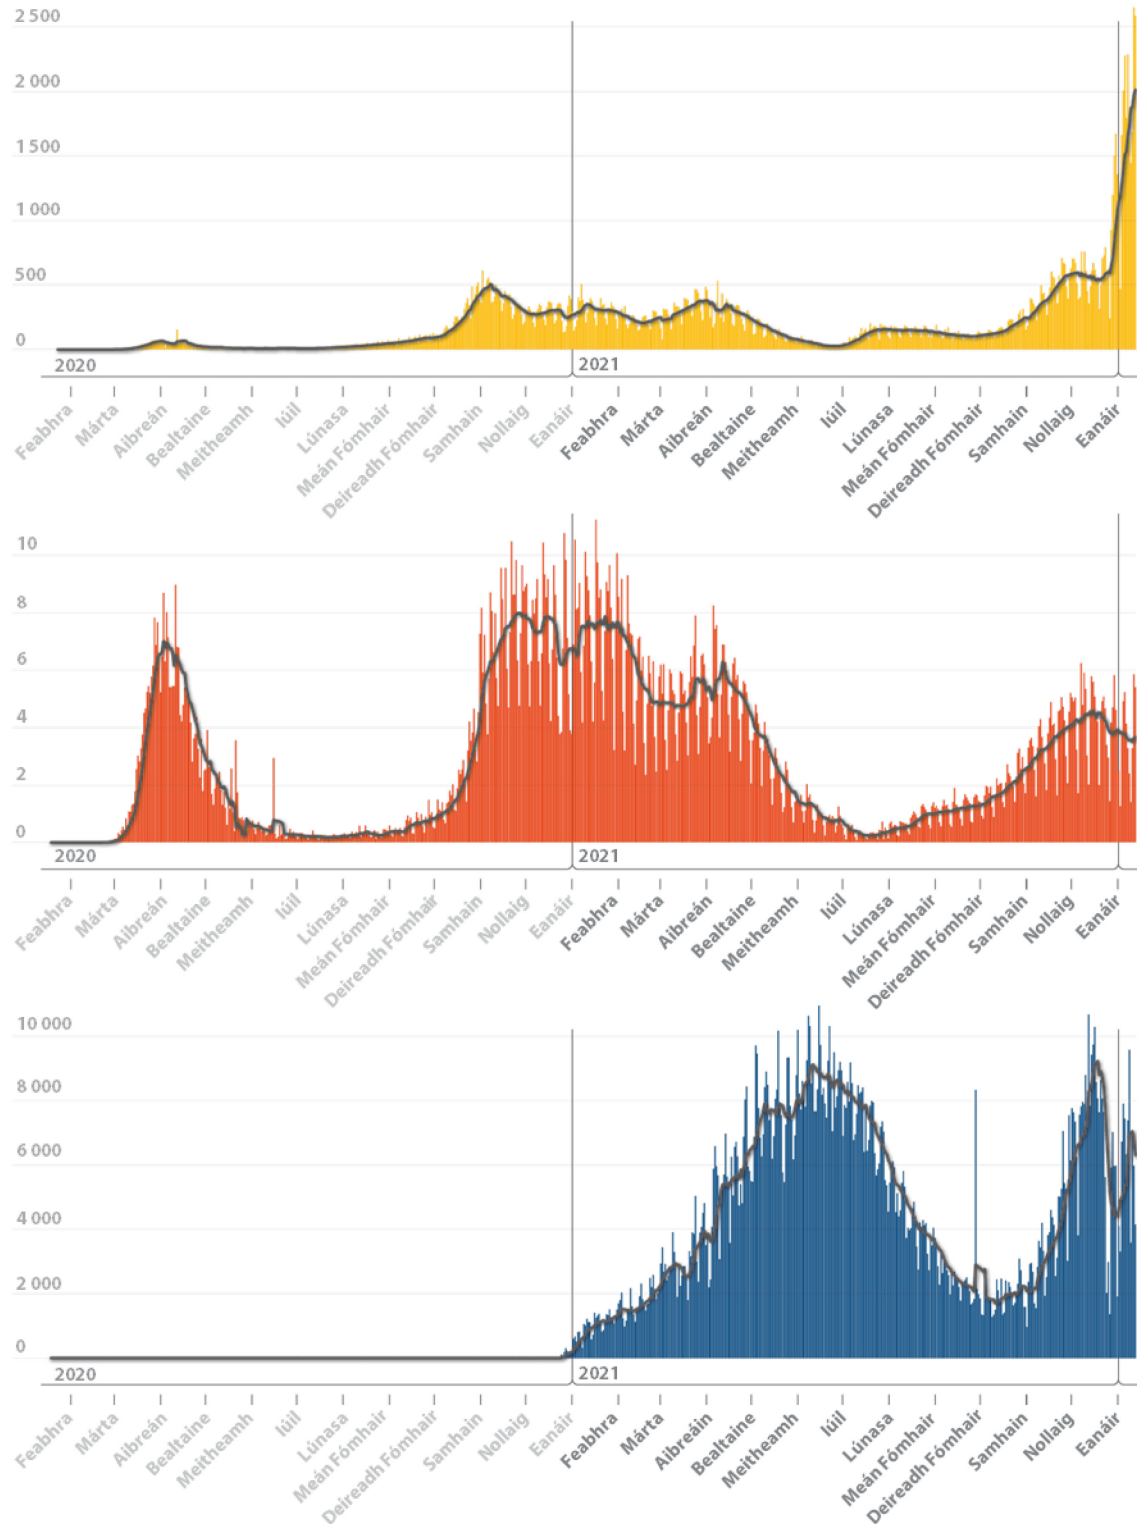

Tionchar ar an tSláinte Phoiblí

CÁSANNA, **BÁSANNA** agus **VACSAÍNITHE** ar bhonn laethúil
in aghaidh milliún cónaitheoir san Aontas

meán seacht lá

Foinse: CIE, bunaithe ar shonraí ó [Our World in Data](#).