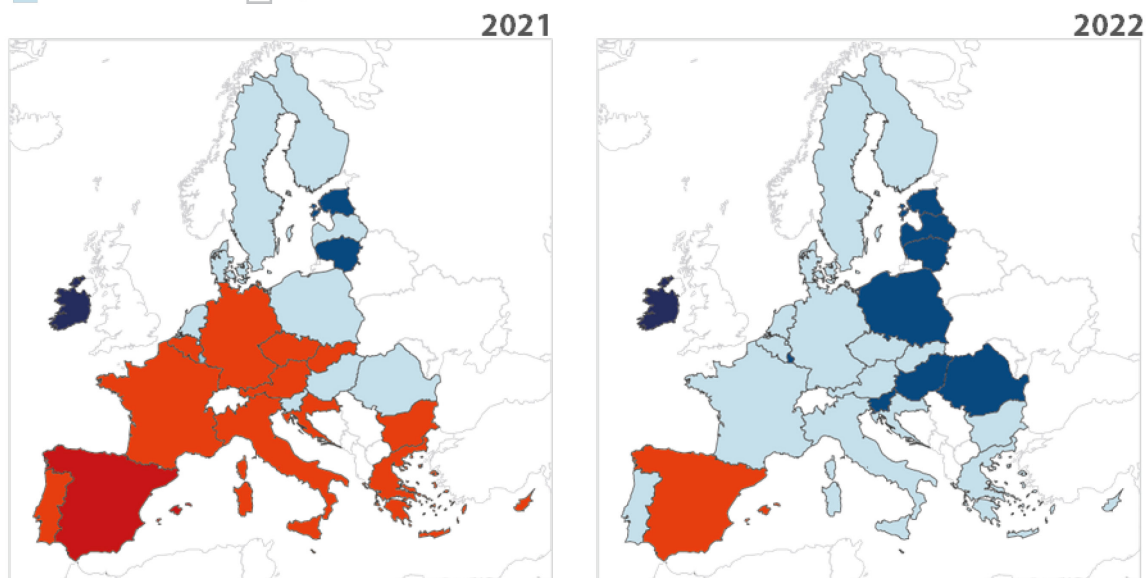

## Irkupru mhux uniformi u ritorn għal-livelli ta' qabel il-krizi

Triq mistennija lejn l-irkupru tal-PDG meta mqabblamal-2019

% tal-bidla

Sors: il-QEA, ibbażat fuq data pprovduta mill-Eurostat u fuq it-Tbassir tal-Kummissjoni tar-Rebbiegha (2021).